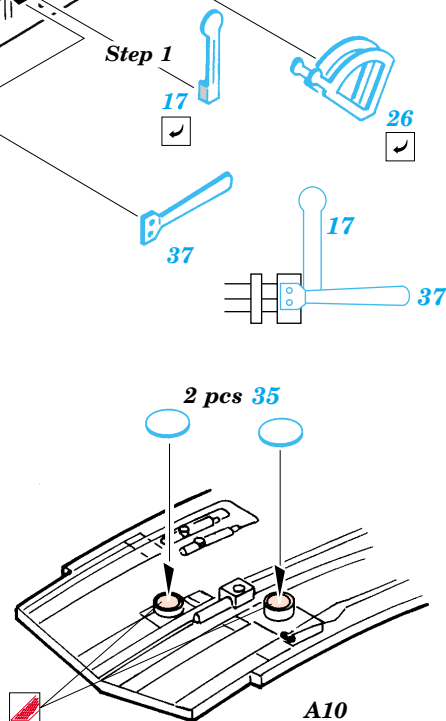

REFERENCES:

DETAIL & SCALE Vol.62 - P-40 WARHAWK

MBI Publ. - CURTIS P-40

Squadron/Signal Publ. No. 1026 - Curtiss P-40 in Action

Squadron/Signal Publ. No. 5508 - Walk Around P-40