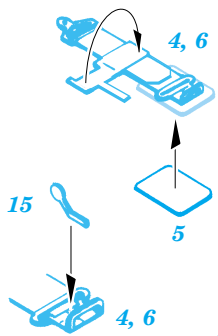

I.

II.

I.

II.

I.

II.

III.

2, 7