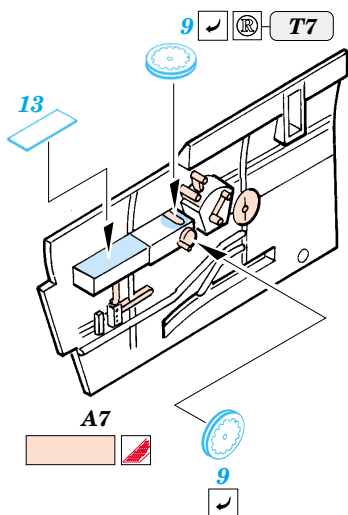

REFERENCES:

DETAIL & SCALE Vol.62 - P-40 WARHAWK

MBI Publ. - CURTIS P-40

Squadron/Signal Publ. No. 1026 - Curtiss P-40 in Action

Squadron/Signal Publ. No. 5508 - Walk Around P-40