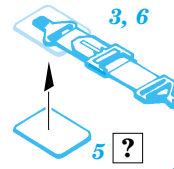

ORIGINAL KIT PARTS
PŮVODNÍ DÍLY STAVEBNICE

PHOTO-ETCHED PARTS
LEPTANÉ DÍLY

PARTS TO BE REMOVED
DÍLY K ODSTRANĚNÍ

FILL
TMELIT

REFERENCES:

DETAIL & SCALE Vol.62 - P-40 WARHAWK

MBI Publ. - CURTIS P-40

Squadron/Signal Publ. No. 1026 - Curtiss P-40 in Action

Squadron/Signal Publ. No. 5508 - Walk Around P-40

I.

II.

I.

II.

I.

II.

III.