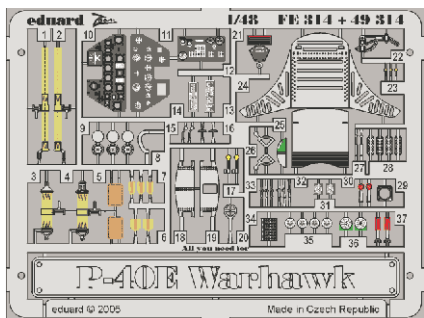

P-40E Warhawk

eduard

FE314

1/48 scale detail set for Hasegawa kit • sada detailů pro model Hasegawa 1/48

- ★ APPLY EXPRESS MASK AND PAINT BEFORE GLUING
POUŽIT EXPRESS MASK NABARVIT PŘED SLEPENÍM
- ☯ SYMMETRICAL ASSEMBLY
SYMETRICKÁ MONTÁŽ
- ◻ REMOVE
ODSTRANIT
- ◻ GRIND
OBROUSIT
- ◻ DRILL HOLE
VRTÁT OTVOR
- ↷ BEND
OHNOUT
- ⊕ OPTION
VOLBA
- Ⓜ REPLACE
NAHRADIT

ORIGINAL KIT PARTS
PŮVODNÍ DÍLY STAVEBNICE

PHOTO-ETCHED PARTS
LEPTANÉ DÍLY

PARTS TO BE REMOVED
DÍLY K ODSTRANĚNÍ

FILL
TMELIT

REFERENCES:

DETAIL & SCALE Vol.62 - P-40 WARHAWK

MBI Publ. - CURTIS P-40

Squadron/Signal Publ. No. 1026 - Curtiss P-40 in Action