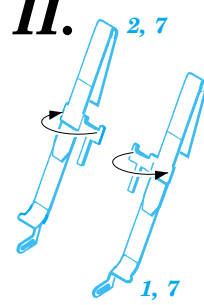

ORIGINAL KIT PARTS
PŮVODNÍ DÍLY STAVEBNICE

PHOTO-ETCHED PARTS
LEPTANÉ DÍLY

PARTS TO BE REMOVED
DÍLY K ODSTRANĚNÍ

FILL
TMELIT

REFERENCES:

DETAIL & SCALE Vol.62 - P-40 WARHAWK

MBI Publ. - CURTIS P-40

Squadron/Signal Publ. No. 1026 - Curtiss P-40 in Action

Squadron/Signal Publ. No. 5508 - Walk Around P-40

I.

II.

I.

II.

I.

II.

III.