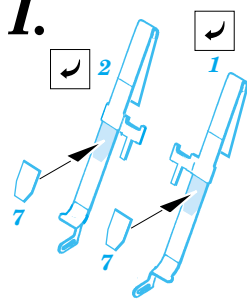

ORIGINAL KIT PARTS
PŮVODNÍ DÍLY STAVEBNICE

PHOTO-ETCHED PARTS
LEPTANÉ DÍLY

PARTS TO BE REMOVED
DÍLY K ODSTRANĚNÍ

FILL
TMELIT

REFERENCES:

DETAIL & SCALE Vol.62 - P-40 WARHAWK

MBI Publ. - CURTIS P-40

Squadron/Signal Publ. No. 1026 - Curtiss P-40 in Action

Squadron/Signal Publ. No. 5508 - Walk Around P-40

I.

II.

I.

II.

I.

II.

III.